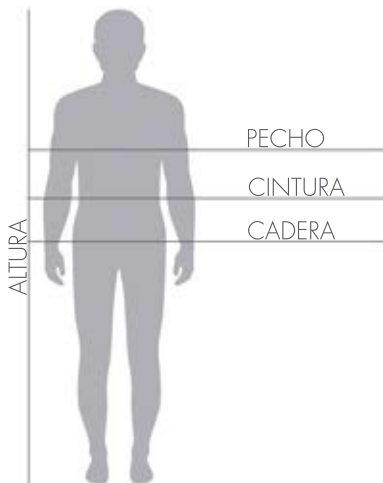

CUADRO DE TALLAS

*Las medidas que aparecen en el siguiente cuadro son orientativas. La talla definitiva dependerá de la complejión física de la persona

TALLA / ROPA UNISEX							
	ERREA	ESPAÑA	EDAD (aprox.)	PECHO	CINTURA	CADERA	ALTURA
				cm	cm	cm	cm
NIÑO	3YXS	14-16	2-3 años				98-108
	2YXS	18-20	4-5 años				110-120
JUNIOR	YXS	22-24	6-8 años	64-72	54-60	66-74	122-132
	XXS	26-28	9-10 años	72-80	60-66	74-82	134-144
	XS	30-32	11-12 años	80-88	66-72	82-90	146-156
ADULTO	S	34-36	>12 años	90-94	72-76	92-96	167-172
	M	38-40	.	94-98	76-80	96-100	173-177
	L	42-44	.	98-102	80-84	100-104	178-182
	XL	46-48	.	102-106	84-88	104-108	183-188
	XXL	50-52	.	106-110	88-92	108-112	189-193
	XXXL	54-56	.	110-114	92-94	112-116	194-197
	4XL	58-60	.	114-118	94-96	116-120	198-204

CUADRO TALLAS CALZADO														
EU	35	36	37	38	39	40	41	42	43	44	45	46	47	48
USA	3.5	4	5	6	7	7.5	8	9	10	10.5	11	12	13	14
UK	2.5	3	4	5	6	6.5	7	8	9	9.5	10.5	11	12	13

CUADRO TALLAS CALCETINES				
SIZE	XS	M	L	XL
EU	31/34	35/38	39/42	43/47
USA	1/3	3.5/6	7/9	10/13
UK	12.5/2	2.5/5	6/8	9/12